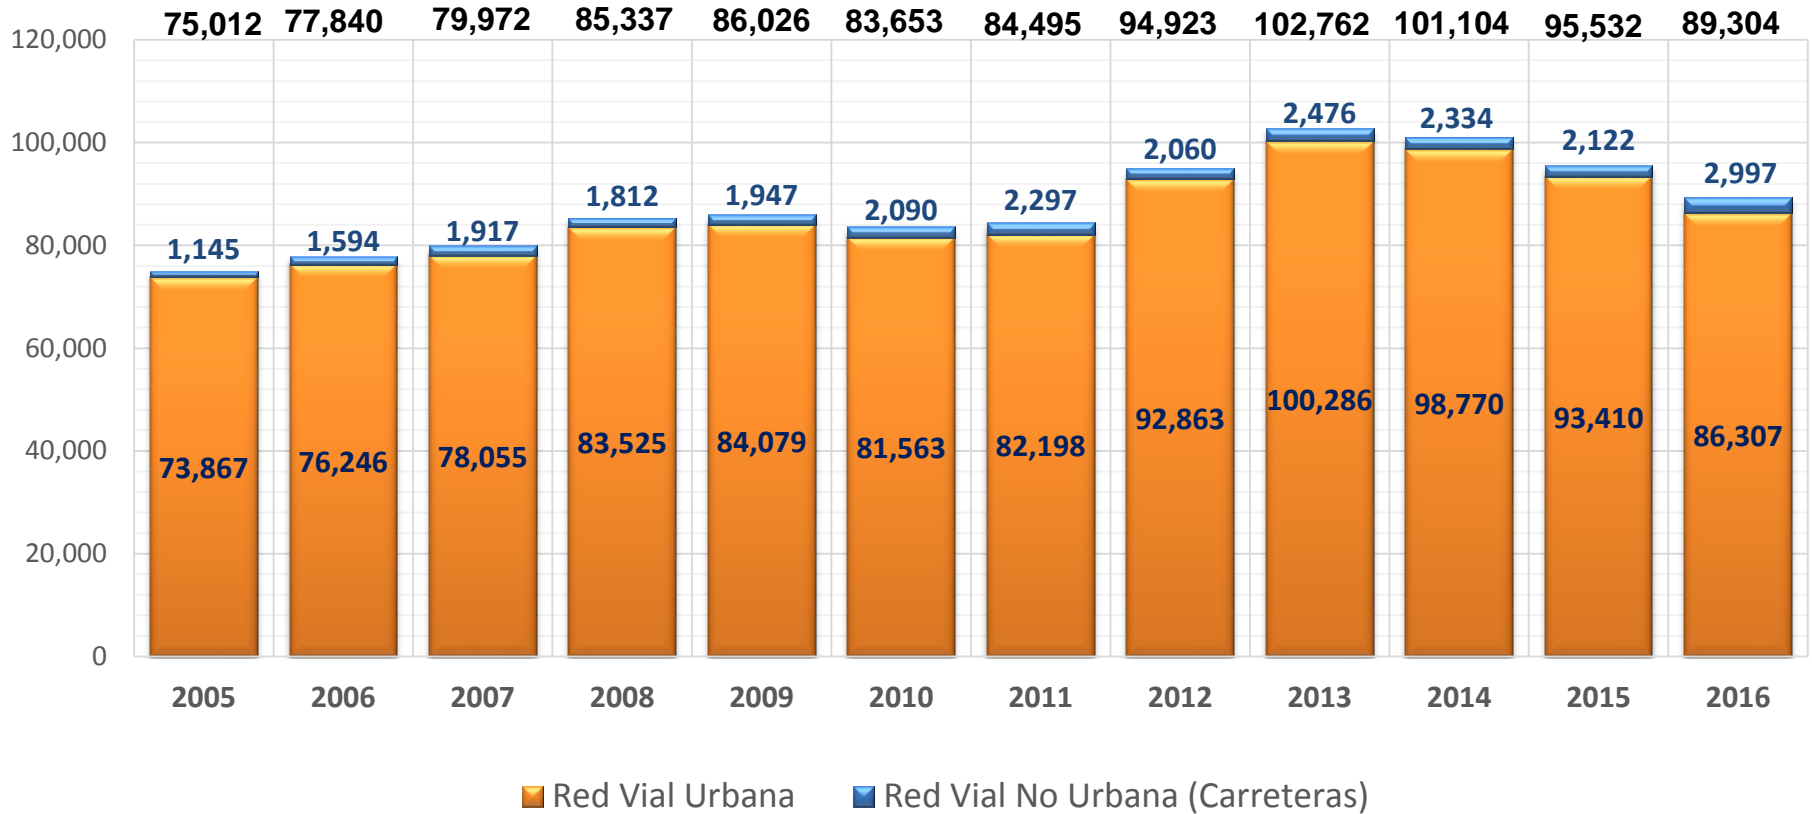

PERÚ

Ministerio
de Transportes
y Comunicaciones

ACCIDENTES DE TRANSITO 2005-2016

Fuente: Policía Nacional del Perú – Dirección de Estadística

Elaboración: MTC – Secretaría Técnica del Consejo Nacional de Seguridad Vial.